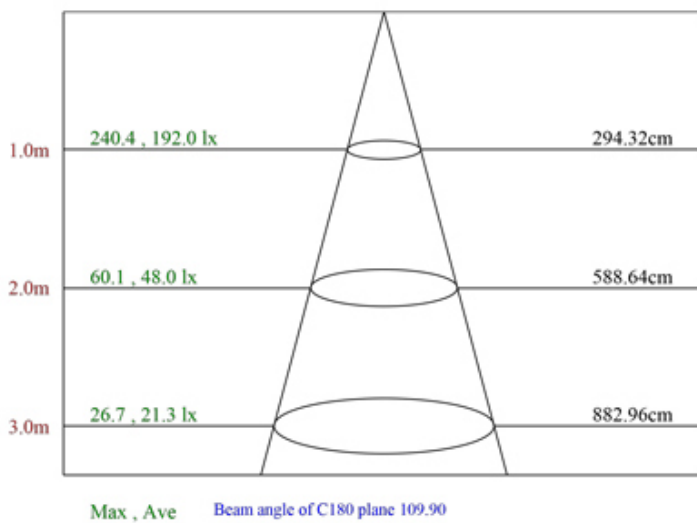

PHOTOMETRIC DATA

MODEL:	LL4RBX-41K	LAMP FLUX:	653 LM
VOLTAGE:	120 V	LUMENS / POWER:	62 LM/W
POWER:	10.56 W	CENTRAL INTENSITY:	239 CD
PF:	0.98	BEAM ANGLE:	112 DEGREES

ORDERING GUIDE

Example: LL4RBX - 41K - WH