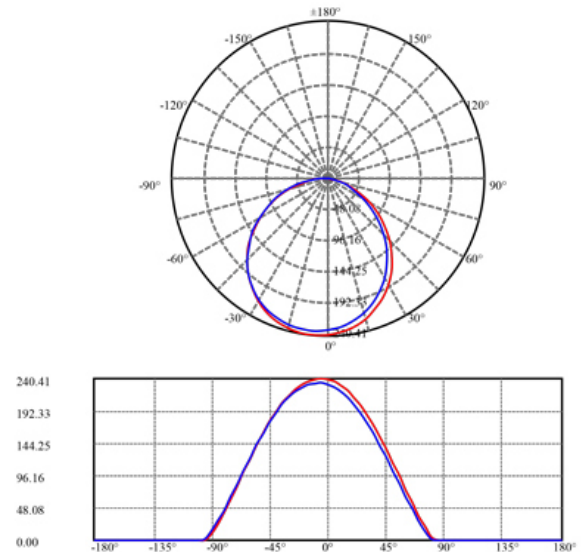

PHOTOMETRIC DATA

MODEL:	LL4RBX-41K	LAMP FLUX:	653 LM
VOLTAGE:	120 V	LUMENS / POWER:	62 LM/W
POWER:	10.56 W	CENTRAL INTENSITY:	239 CD
PF:	0.98	BEAM ANGLE:	112 DEGREES

ORDERING GUIDE

Example: LL4RBX - 41K - WH