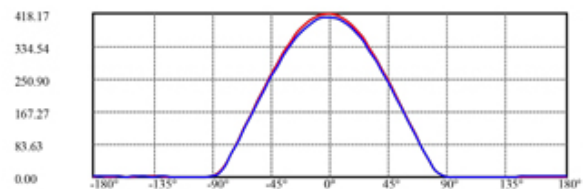

MODEL:	LL6RRG-30K	LAMP FLUX:	1044 LM
VOLTAGE:	120 V	LUMENS / POWER:	63 LM/W
POWER:	16.69 W	CENTRAL INTENSITY:	418 CD
PF:	0.98	BEAM ANGLE:	103 DEGREES

ORDERING GUIDE

Example: LL6RRG - 30K - WH

LL6RRG - 30K -
 WH : White
 BK : Black