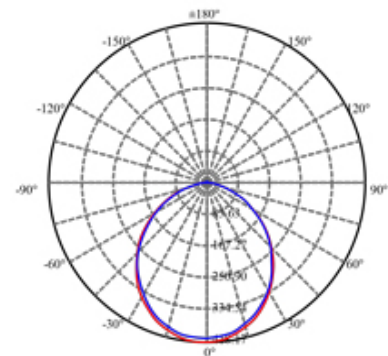

MODEL:	LL6RRG-30K	LAMP FLUX:	1044 LM
VOLTAGE:	120 V	LUMENS / POWER:	63 LM/W
POWER:	16.69 W	CENTRAL INTENSITY:	418 CD
PF:	0.98	BEAM ANGLE:	103 DEGREES

ORDERING GUIDE

Example: LL6RRG - 30K - WH

LL6RRG - 30K -
 WH : White
 BK : Black