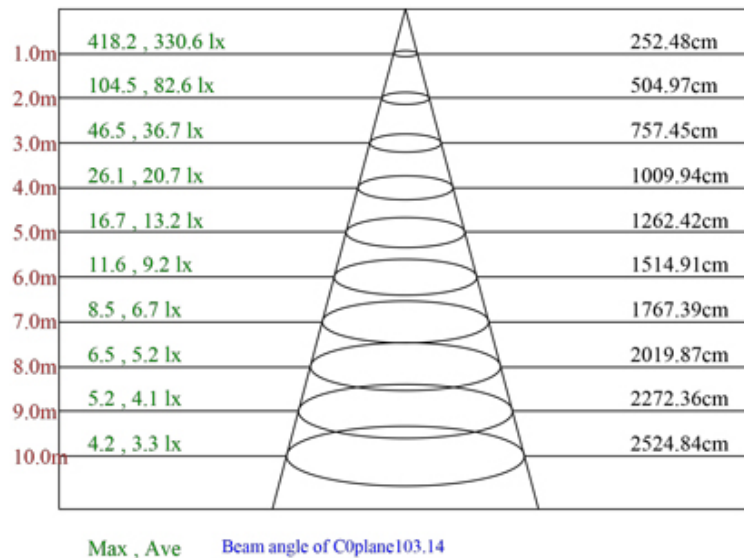

MODEL:	LL6RRG-30K	LAMP FLUX:	1044 LM
VOLTAGE:	120 V	LUMENS / POWER:	63 LM/W
POWER:	16.69 W	CENTRAL INTENSITY:	418 CD
PF:	0.98	BEAM ANGLE:	103 DEGREES

ORDERING GUIDE

Example: LL6RRG - 30K - WH

LL6RRG - 30K -
 WH : White
 BK : Black