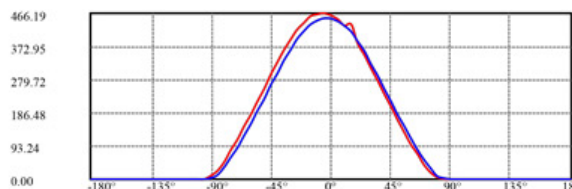

MODEL:	LL6RRG-41K	LAMP FLUX:	1051 LM
VOLTAGE:	120 V	LUMENS / POWER:	63.8 LM/W
POWER:	16.48 W	CENTRAL INTENSITY:	461 CD
PF:	0.985	BEAM ANGLE:	96 DEGREES

ORDERING GUIDE

Example: LL6RRG - 41K - WH

LL6RRG - 41K -
 WH : White
 BK : Black