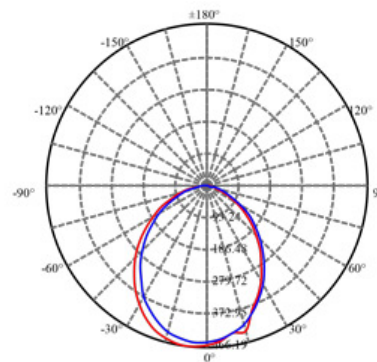

MODEL:	LL6RRG-41K	LAMP FLUX:	1051 LM
VOLTAGE:	120 V	LUMENS / POWER:	63.8 LM/W
POWER:	16.48 W	CENTRAL INTENSITY:	461 CD
PF:	0.985	BEAM ANGLE:	96 DEGREES

ORDERING GUIDE

Example: LL6RRG - 41K - WH

LL6RRG - 41K -
 WH : White
 BK : Black