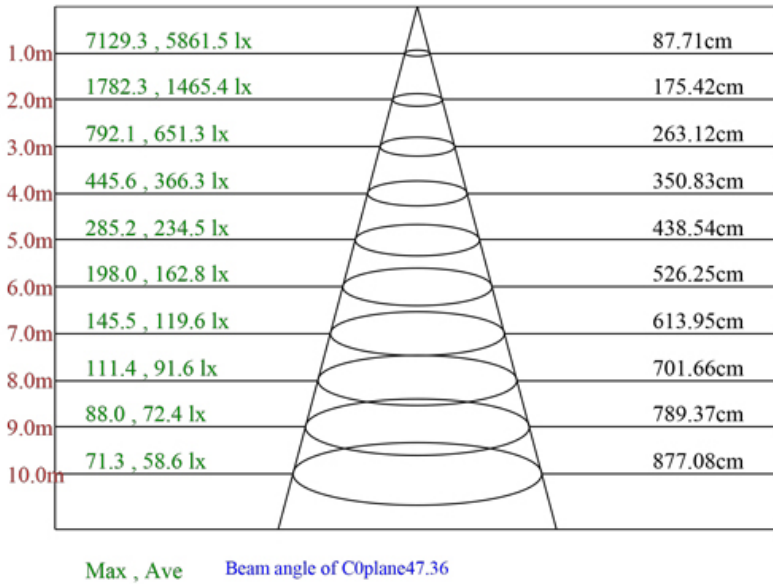

PHOTOMETRIC DATA

MODEL:	LL8R-40K	LAMP FLUX:	4704 LM
VOLTAGE:	120 V	LUMENS / POWER:	118 LM/W
POWER:	39.89 W	CENTRAL INTENSITY:	7129 CD
PF:	0.96	BEAM ANGLE:	47 DEGREES

ORDERING GUIDE

Example: LL8R - 40K - WH