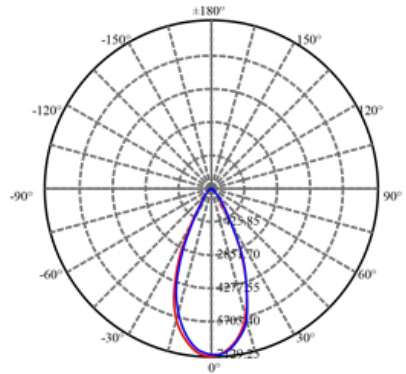

PHOTOMETRIC DATA

MODEL:	LL8R-40K	LAMP FLUX:	4704 LM
VOLTAGE:	120 V	LUMENS / POWER:	118 LM/W
POWER:	39.89 W	CENTRAL INTENSITY:	7129 CD
PF:	0.96	BEAM ANGLE:	47 DEGREES

ORDERING GUIDE

Example: LL8R - 40K - WH